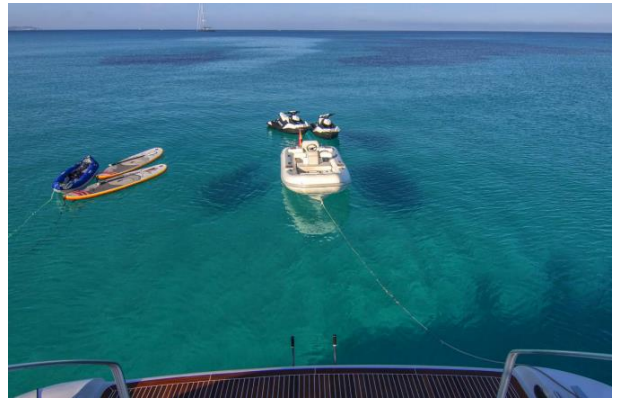

MANGUSTA 108