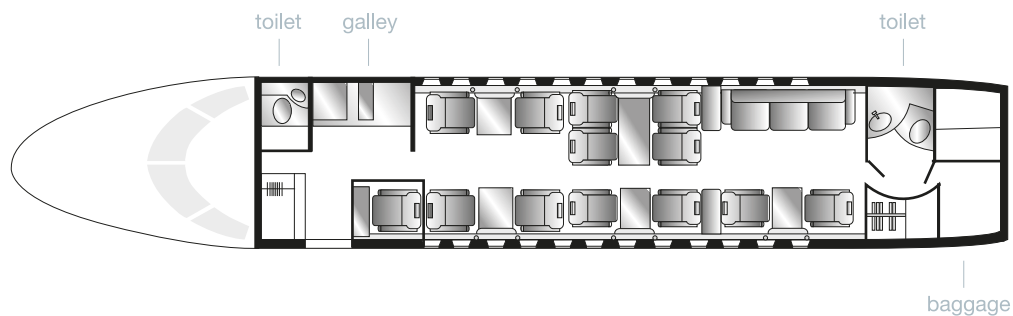

## Global Express • long range

ONEBIZA  
JETCHARTER

12 pax • 3 crew

EC-KKN sn - 9084

### Cabin

Large  
Passengers: 12  
Crew: 2 pilots + 1 FA  
Length: 14,7 m  
Width: 2,49 m  
Height: 1,91 m

### Cabina

Grande  
Pasajeros: 12  
Tripulación: 2 pilotos  
+ 1 TCP  
Largo: 14,7 m  
Ancho: 2,49 m  
Alto: 1,91 m

### Салон

Большой  
Пассажиры: 12  
Экипаж: 2 пилота  
и 1 стюардесса  
Длинный: 14,7 м  
Широкий: 2,49 м  
Высокий: 1,91 м