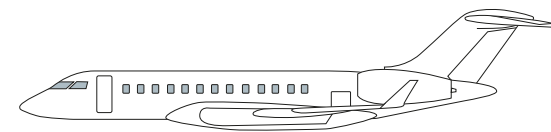

## Global Express • long range

ONEBIZA  
JETCHARTER

12 pax • 3 crew

EC-KKN sn - 9084

### Cabin

Large  
Passengers: 12  
Crew: 2 pilots + 1 FA  
Length: 14,7 m  
Width: 2,49 m  
Height: 1,91 m

### Características técnicas

Velocidad máxima: 0,89 Mach  
Velocidad de crucero: 870 km/h  
Alcance máximo: 11.362 Km

### Технические характеристики

Максимальная скорость: 0,89 Max  
Средняя скорость: 870 км/ч  
Максимальная дальность  
Полета: 11.362 км

EC-KKN sn - 9084