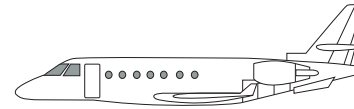

Gulfstream G200 • long range

10 pax • 3 crew

EC-KRN sn - 188

Cabin

Midsized
Passengers: 10
Crew: 2 pilots + 1 FA
Length: 7,44 m
Width: 2,18 m
Height: 1,91 m

Performance

Maximun Speed: 0,85 Mach
Cruising Speed: 850 km/h
Maximun Range: 6.301 Km

Cabina

Media
Pasajeros: 10
Tripulación: 2 pilotos
+ 1 TCP
Largo: 7,44 m
Ancho: 2,18 m
Alto: 1,91 m

Características técnicas

Velocidad máxima: 0,85 Mach
Velocidad de crucero: 850 km/h
Alcance máximo: 6.301 Km

Салон

Средний
Пассажиры: 10
Экипаж: 2 пилота
и 1 стюардесса
Длинный: 7,44 м
Широкий: 2,18 м
Высокий: 1,91 м

Технические характеристики

Максимальная скорость: 0,85 Max
Средняя скорость: 850 км/ч
Максимальная дальность
Полета: 6.301 км