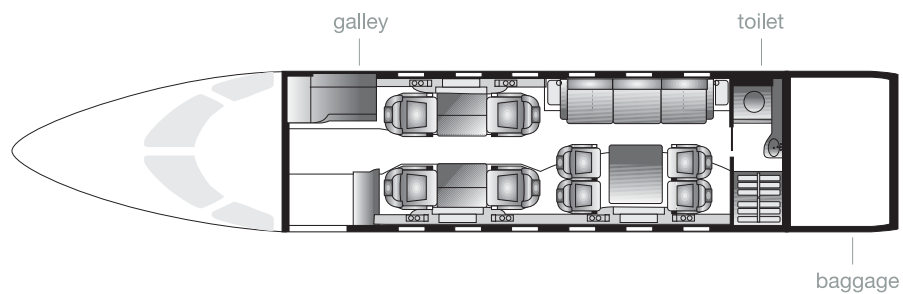

Gulfstream G200 • long range

10 pax • 3 crew

EC-KRN sn - 188

Cabin

Midsized
Passengers: 10
Crew: 2 pilots + 1 FA
Length: 7,44 m
Width: 2,18 m
Height: 1,91 m

Performance

Maximun Speed: 0,85 Mach
Cruising Speed: 850 km/h
Maximun Range: 6.301 Km

Cabina

Media
Pasajeros: 10
Tripulación: 2 pilotos
+ 1 TCP
Largo: 7,44 m
Ancho: 2,18 m
Alto: 1,91 m

Características técnicas

Velocidad máxima: 0,85 Mach
Velocidad de crucero: 850 km/h
Alcance máximo: 6.301 Km

Салон

Средний
Пассажиры: 10
Экипаж: 2 пилота
и 1 стюардесса
Длинный: 7,44 м
Широкий: 2,18 м
Высокий: 1,91 м

Технические характеристики

Максимальная скорость: 0,85 Max
Средняя скорость: 850 км/ч
Максимальная дальность
Полета: 6.301 км